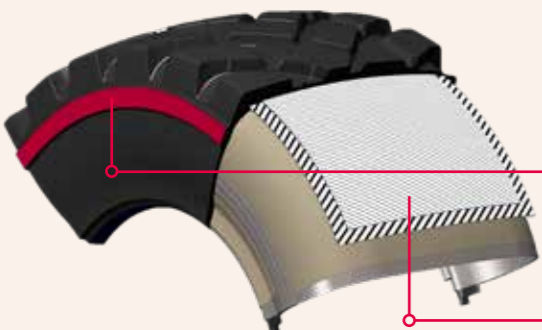

ENDURION TRAILER

NIEUW!
NIEUW!
NIEUW!
NIEUW!

VREDESTEIN
TYRES

ENDURION TRAILER

SUPERIEURE LEVENSDUUR VOOR ZWARE TRAILERS

Vredestein introduceert een nieuwe landbouwband die speciaal is ontwikkeld voor het zware Trailer segment. Met de nieuwe Endurion Trailer biedt Vredestein een premium bandoplossing die zeer robuust is met meer rijcomfort en een langere levensduur van de band.

VOORDELEN COMFORTZONE

Rubber in de rijrichting voor continu wegcontact wat leidt tot:

- Uitstekend rijcomfort
- Uitzonderlijk lange levensduur van de band

STABILISATIERING

NIET-PARALLELE NOKKEN

Unieke niet-parallelle nokken met toenemende opening van het midden naar de schouder, levert uitstekende zelfreinigende eigenschappen. Dit zorgt ervoor dat de band zelfs in de moeilijkste omstandigheden blijft rollen, wat leidt tot optimale tractie en productiviteit.

ZIJWANDBESCHERMING

STALEN BAND

MEER UREN
— ALTIJD

ENDURION TRAILER

BESCHIKBARE MATEN VAN ENDURION TRAILER

Ø	TT/TL	Service-omschrijving	bar						
				mm	mm	mm	mm	mm	mm
22.5	560/60 R 22.5 IMP	TL 165 D	5.0	AG 16.00	560	1245	560	3775	
	600/50 R 22.5 IMP	TL 163 D	5.0	AG 20.00	610*	1170*	530*	3610*	
26.5	600/55 R 26.5 IMP	TL 169 D	5.0	AG 20.00	610	1345	620	4140	
	650/55 R 26.5 IMP	TL 173 D	5.0	AG 20.00	650	1400	630	4280	
	650/60 R 26.5 IMP	TL 176 D	5.0	AG 20.00	660*	1450*	660*	4440*	
	650/65 R 26.5 IMP	TL 179 D	5.0	AG 20.00	660*	1520*	700*	4680*	
30.5	600/60 R 30.5 IMP	TL 173 D	5.0	AG 20.00	610	1505	690	4590	