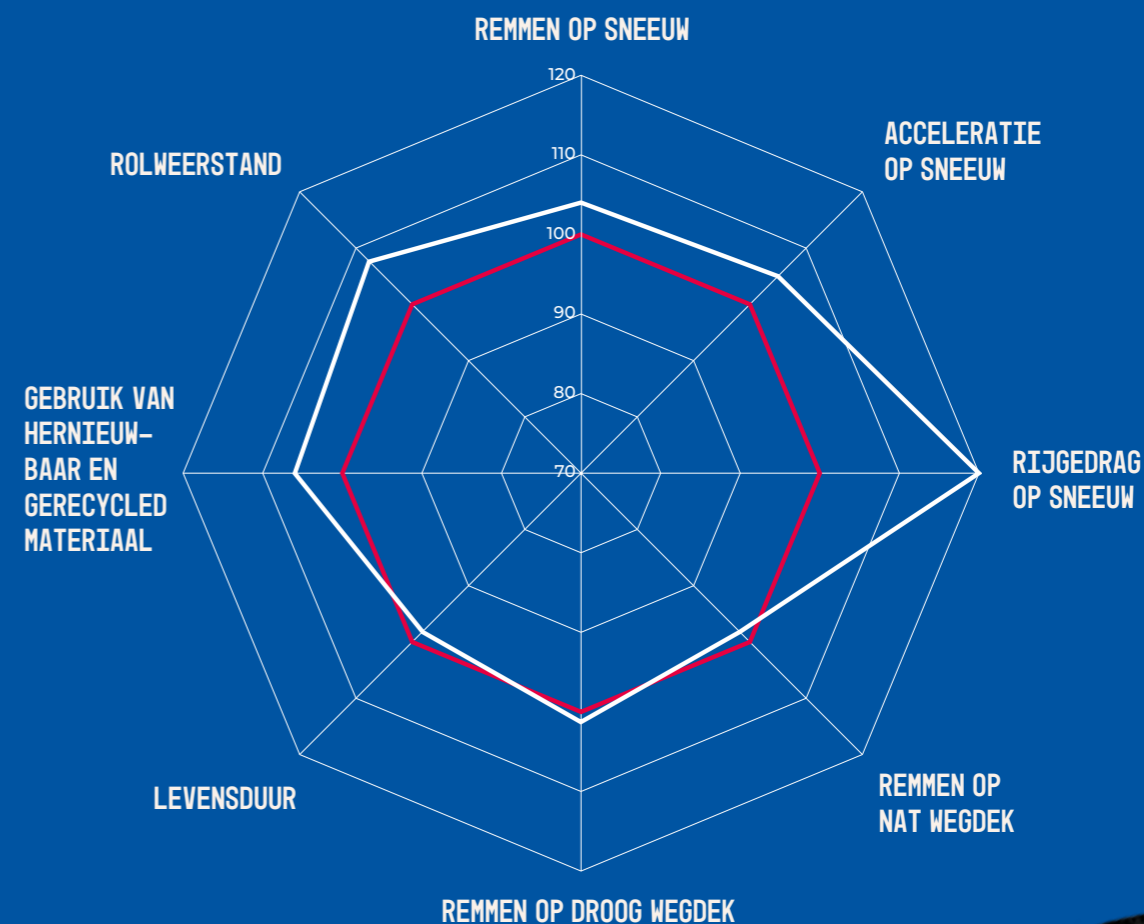

WINTRAC PRO⁺

ERVAAR DE PLUS IN WINTERPRESTATIES

DNA

- Verbeterde veiligheid onder alle winterse omstandigheden
- Prestaties voor de lange duur
- Speciaal ontworpen voor ultra-high-performance voertuigen

VOORDELEN

Ongeëvenaarde veiligheid en controle, voor een zelfverzekerde rijervaring op besneeuwde wegen

Voortdurende uitmuntendheid op het gebied van veiligheid op nat wegdek

Gaat meerdere winterseizoenen mee: minder slijtage, meer kilometers**

Vermindering van de CO²-voetafdruk

KENMERKEN

4% betere remprestaties op sneeuw*, 5% betere tractie op sneeuw*
Tot 20% betere rijeigenschappen op sneeuw*

Geavanceerde compound met een hoog silica- en harsgehalte

Geavanceerde mix van polymeren en vulstoffen in loopvlakcompound

% Aandeel hernieuwbaar en input gerecycled materiaal gestegen van 20,4% naar 26,5%*#
7% lagere rolweerstand*

* Vergelijken met voorganger Wintrac Pro; referentiemaat 245/45 R18 100V XL
** Gebaseerd op gemiddeld aantal gereden kilometers per jaar in Europa
# Geschat als percentage van het totaal gebruikte ruwe materiaal

PRODUCTKENMERKEN

Paradigmaverschuiving ten opzichte van de Wintrac Pro

■ Wintrac Pro
■ Wintrac Pro+